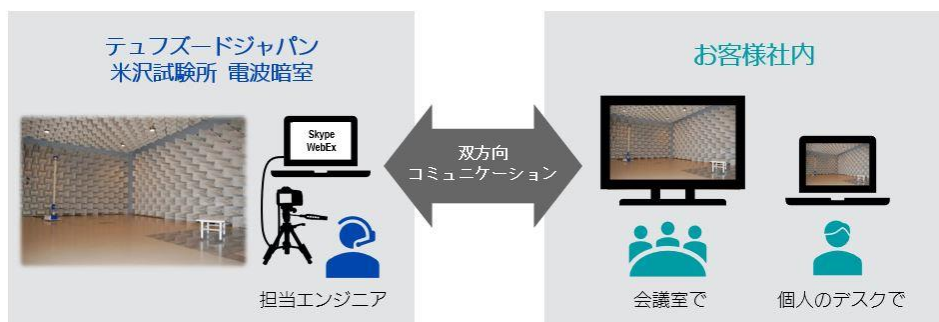

2020年03月09日

テュフズードが新サービス「遠隔立会試験サービス」を開始、 新型コロナウイルス感染拡大を受け 20年6月まで無償提供

国際的な第三者認証機関であるテュフズードの日本法人 テュフズードジャパン株式会社は、当社の米沢試験所において「遠隔立会試験サービス」を開始しました。また新型コロナウイルスの感染拡大を受けて、本サービスを2020年6月30日まで無償提供します。

第三者認証機関による製品試験は、事業者以外の客観的な立場から製品の安全性・適合性を評価することで製品に関する様々なリスクを防ぎ、お客様のグローバルなビジネス展開をサポートするものです。試験の形態には、お客様自身が試験所に赴く立会試験、試験エンジニアなどがお客様指定の場所に赴く出張試験（オンサイト試験）、試験所に製品を預ける委託試験の3パターンがありますが、現実性の観点で立会試験が主流となっています。

しかしながら、立会試験は時間面やコスト面でお客様に負荷がかかりやすい形態です。またこの度の新型コロナウイルス（COVID-19）の感染拡大により、多くの方々が、出張をはじめとする移動や不特定多数の方との接触を最小限にとどめた経済活動を余儀なくされている状況です。

これらの課題を受け、テュフズードジャパンは、お客様と試験所をビデオ通話ツールでつなぎ、映像の共有および双方向のコミュニケーションを行う「遠隔立会試験サービス*」を当社の米沢試験所（山形県米沢市）にて開始しました。また新型コロナウイルスの感染拡大を受けて、2020年6月30日まで本サービスを無償で提供します。

本サービスでは、試験所の担当エンジニアが Skype、Webex その他のビデオ通話ツールを用いて電波暗室内の映像をライブで提供します。お客様は自社の会議室やデスクで映像を確認しながら、担当エンジニアに直接指示を出すことが可能です。このサービスにより、お客様は移動時間および試験所での滞在時間で約半日～1日かかるプロセスを、自社内での1～2時間の映像確認に置き換えることができます。

テュフズードジャパンは、お客様の多様なニーズや社会的課題に合わせたサービスを提供し、これからも信頼を提供し続けます。

*現時点ではテュフズードジャパン米沢試験所における EMC 試験をサービス対象としています。試験中は電波暗室内ではインターネットへの接続ができないことから、試験セットアップ時およびエラー発生時における映像提供を基本的な利用シーンとしています。また、本サービスの対応機器、および試験室には限りがありますので、詳細は弊社ウェブサイトにお問い合わせ、または弊社営業担当までご連絡下さい。

サービスの概要

サービス名称	遠隔立会試験サービス
対象試験所	テュフズードジャパン株式会社 米沢試験所 (所在地：山形県米沢市八幡原 5-4149-7)
対象試験	EMC 試験
利用可能シーン	1. 試験セットアップの確認 2. エラー発生時の情報共有 ※上記以外の用途をご希望の場合はお問い合わせください。
ビデオ通話ツール例	Skype、Webex、その他
サービス無償提供期間 (お申込期間)	2020年6月30日まで
お問い合わせ	https://www.tuv-sud.jp/jp-jp/contact ※お問い合わせ分野は「EMC/無線」をご選択ください。