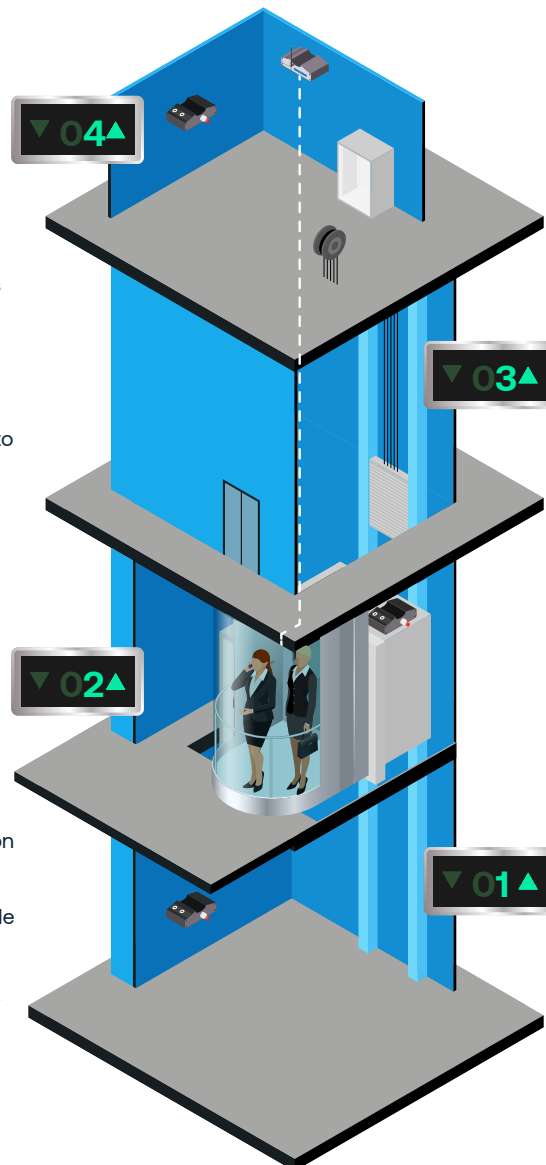

## Mantenimiento predictivo: Lift manager

- Kit de sensores para monitorizar el funcionamiento del ascensor (instalación incluida)
- Panel de control con acceso a los datos en continuo del funcionamiento de los ascensores
- Optimización del mantenimiento y detección de anomalías en tiempo real
- Supervisión en continuo y en remoto del estado del ascensor, interpretación de defectos, y propuesta de recomendaciones