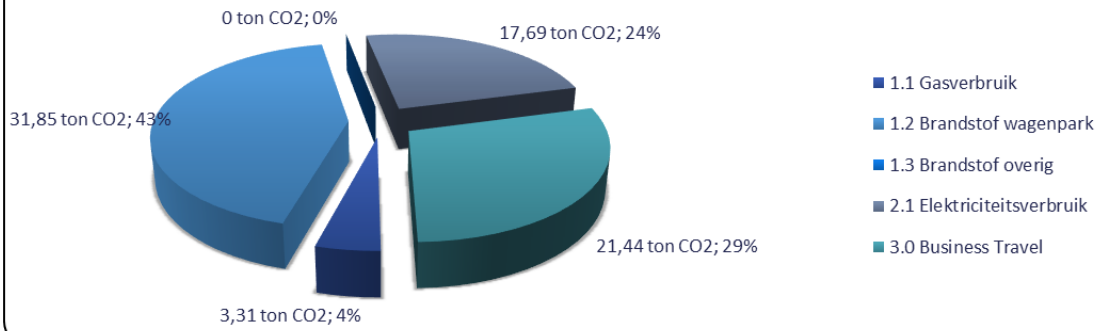

CO2-footprint 2022: 74,29 ton CO2