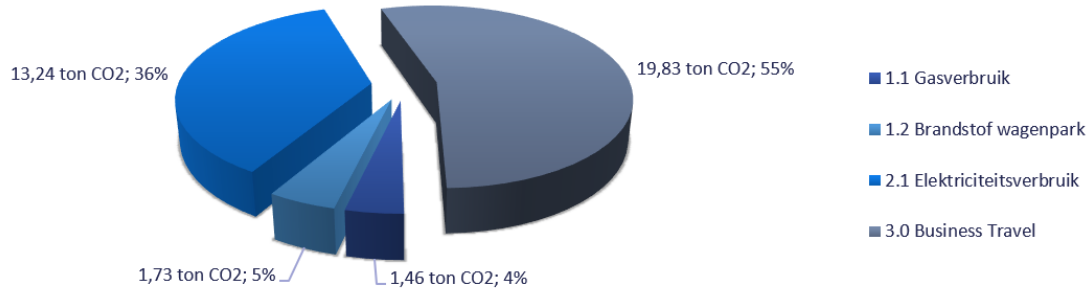

## CO<sub>2</sub>-footprint 2025: 36,26 ton CO<sub>2</sub>