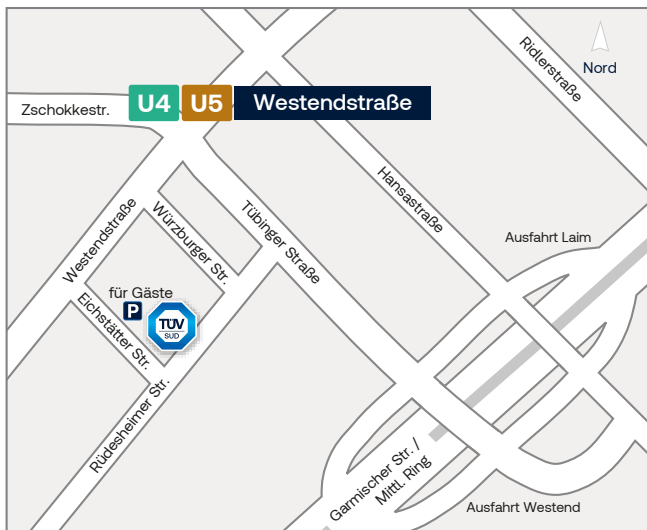

München, 8. April 2026

Der Verwaltungsrat TÜV SÜD e.V.

Corinna Schittenhelm

Vorsitzende des Verwaltungsrates

Anlagen: 2 Antwortkarten

Bahn / U-Bahn:

Vom Hauptbahnhof München mit der U-Bahn-Linie U4 / U5 Richtung Laimer Platz bis Haltestelle Westendstraße.

Auto:

Garmischer Straße / Mittlerer Ring in südlicher Richtung:
Ausfahrt Laim, rechts abbiegen in die Tübinger Straße, links abbiegen in die Westendstraße, links abbiegen in die Eichstätter Straße.

Garmischer Straße / Mittlerer Ring in nördlicher Richtung:
Ausfahrt Westend, links abbiegen in die Tübinger Straße, links abbiegen in die Westendstraße, links abbiegen in die Eichstätter Straße.

Flugzeug:

Vom Flughafen München mit der S-Bahn-Linie S1 / S8 oder mit dem Zubringerbus bis zum Hauptbahnhof, von dort U4 / U5 bis Haltestelle Westendstraße.

Bitte beachten Sie, dass nur eine begrenzte Anzahl an Parkplätzen zur Verfügung steht. Wir empfehlen Ihnen, wenn möglich, mit den öffentlichen Verkehrsmitteln anzureisen.